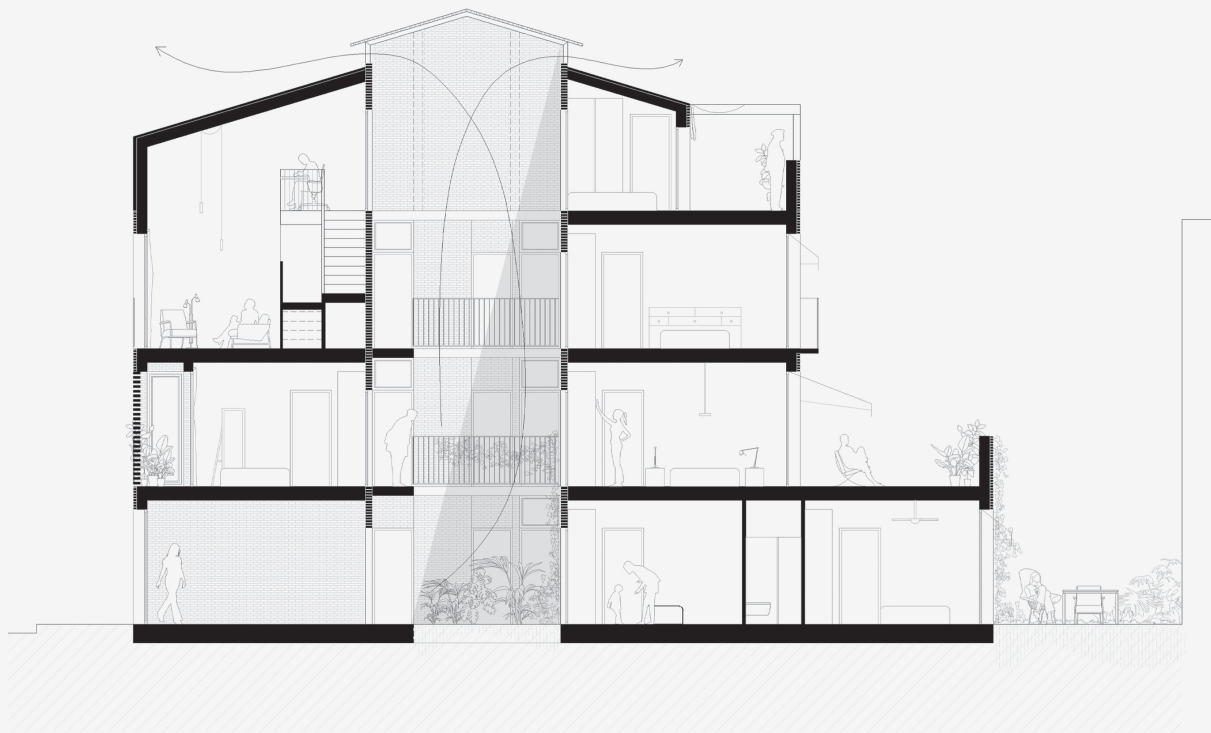

Viviendas Sabadell

Bruc, 13 1-1
08010 Barcelona

C/ Urgell 57 baixos,
25300 Tàrraga

info@laboqueria.net
932 120 956

📷 @laboqueriarquitectura
in Laboqueria Arquitectura