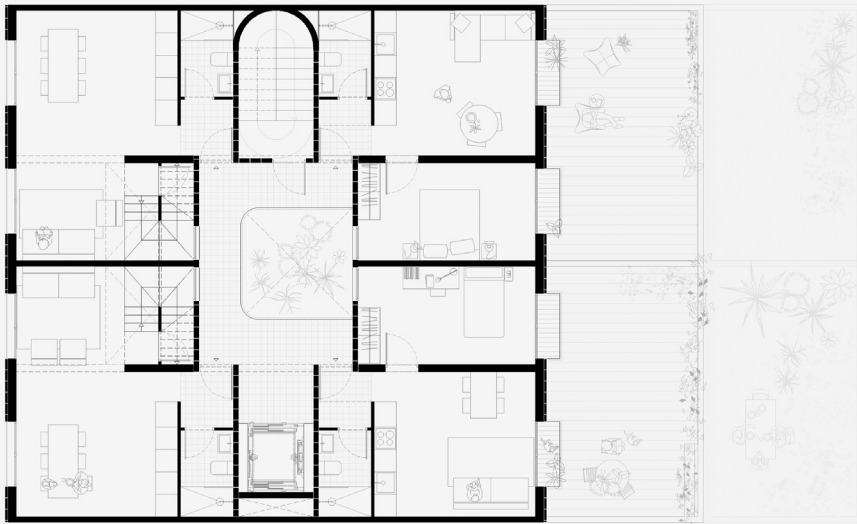

Viviendas Sabadell