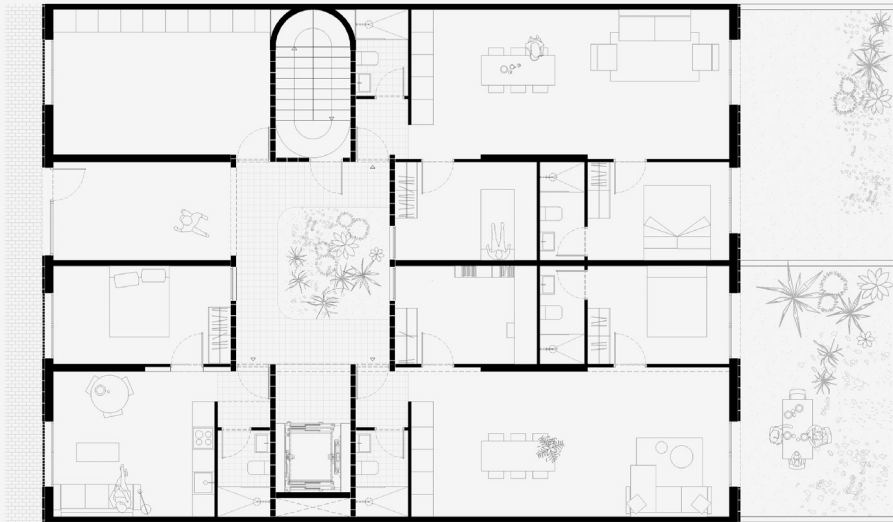

Viviendas Sabadell

Viviendas Sabadell es un proyecto residencial que apuesta por un modelo de vivienda saludable, eficiente y arraigado al contexto. El edificio, de tres plantas, se organiza alrededor de un patio central que garantiza luz natural, ventilación cruzada y una alta calidad ambiental en todos los pisos, los cuales cuentan con salida al exterior mediante balcones y terrazas. El proyecto se enmarca en una estrategia de diseño bioclimático que optimiza la orientación, incorpora protecciones solares como pérgolas y utiliza materiales saludables y soluciones constructivas sencillas y eficientes para reducir el impacto ambiental. El patio central, además de mejorar el confort de las viviendas, favorece la relación entre vecinos y refuerza el carácter comunitario del proyecto.

Viviendas Sabadell

Viviendas Sabadell

Arquitectos
Arquitectura técnica
Ingeniería y Sostenibilidad
Estructura
Fase de proyecto
Municipio
Imágenes

Laboqueria Arquitectura
Clauda
Ecopime
OTG3
En Construcción
Sabadell
Architectureonpaper