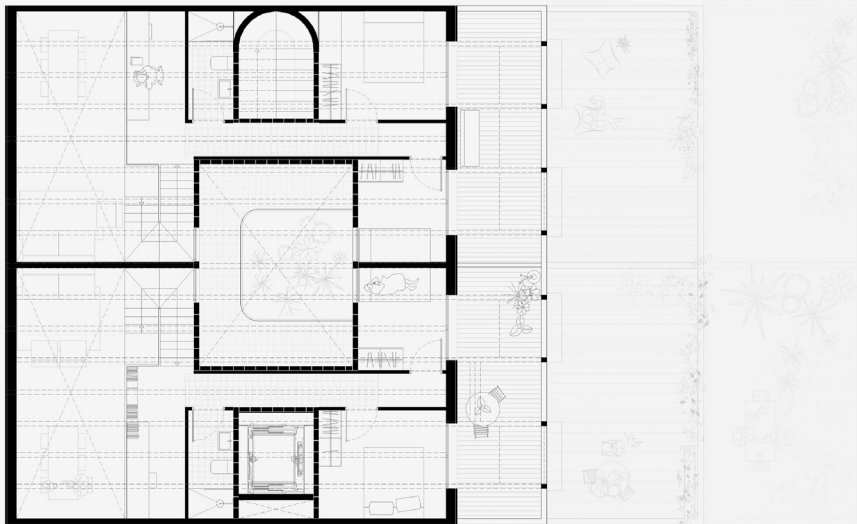

Viviendas Sabadell