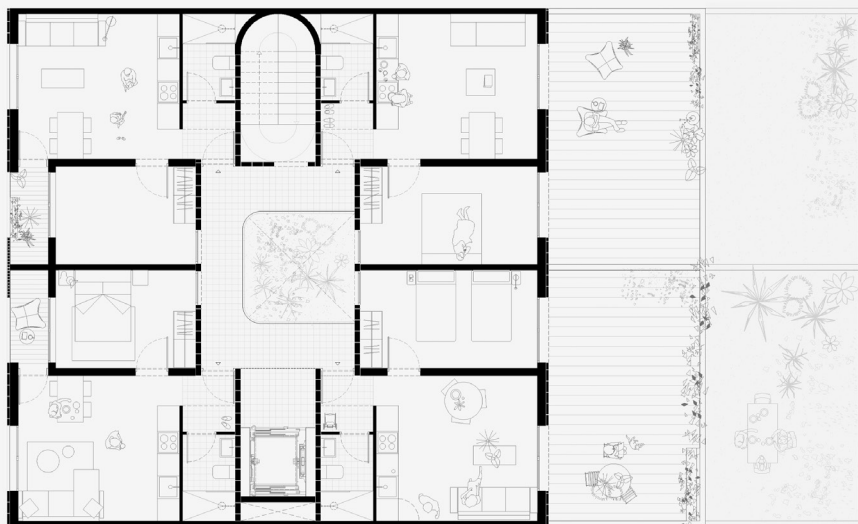

Viviendas Sabadell

Viviendas Sabadell es un proyecto residencial que apuesta por un modelo de vivienda saludable, eficiente y arraigado al contexto. El edificio, de tres plantas, se organiza alrededor de un patio central que garantiza luz natural, ventilación cruzada y una alta calidad ambiental en todos los pisos, los cuales cuentan con salida al exterior mediante balcones y terrazas. El proyecto se enmarca en una estrategia de diseño bioclimático que optimiza la orientación, incorpora protecciones solares como pérgolas y utiliza materiales saludables y soluciones constructivas sencillas y eficientes para reducir el impacto ambiental. El patio central, además de mejorar el confort de las viviendas, favorece la relación entre vecinos y refuerza el carácter comunitario del proyecto.

Viviendas Sabadell

Viviendas Sabadell

Arquitectos
Arquitectura técnica
Ingeniería y Sostenibilidad
Estructura
Fase de proyecto
Municipio
Imágenes

Laboqueria Arquitectura
Clauda
Ecopime
OTG3
En Construcción
Sabadell
Architectureonpaper