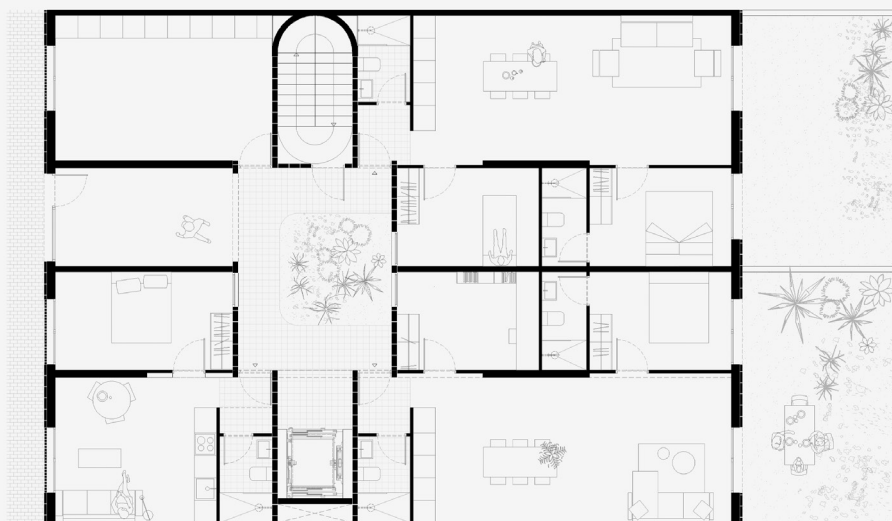

Habitatges Sabadell

Arquitectes
Arquitectura tècnica
Enginyeria i Sostenibilitat
Estructura
Fase de projecte
Municipi
Imatges

Laboqueria Arquitectura
Claudia
Ecopime
OTG3
En Construcció
Sabadell
Architectureonpaper