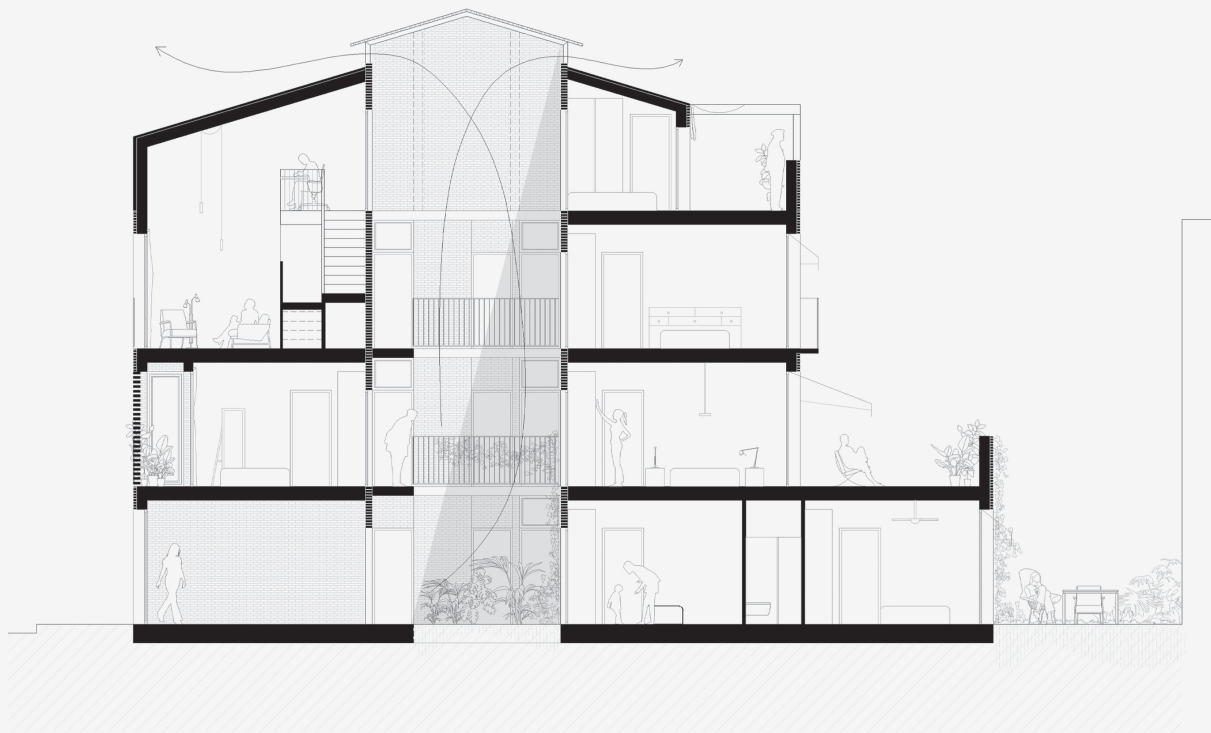

Habitatge Sabadell

Bruc, 13 1-1
08010 Barcelona

C/ Urgell 57 baixos,
25300 Tàrraga

info@laboqueria.net
932 120 956

📷 @laboqueriarquitectura
in Laboqueria Arquitectura