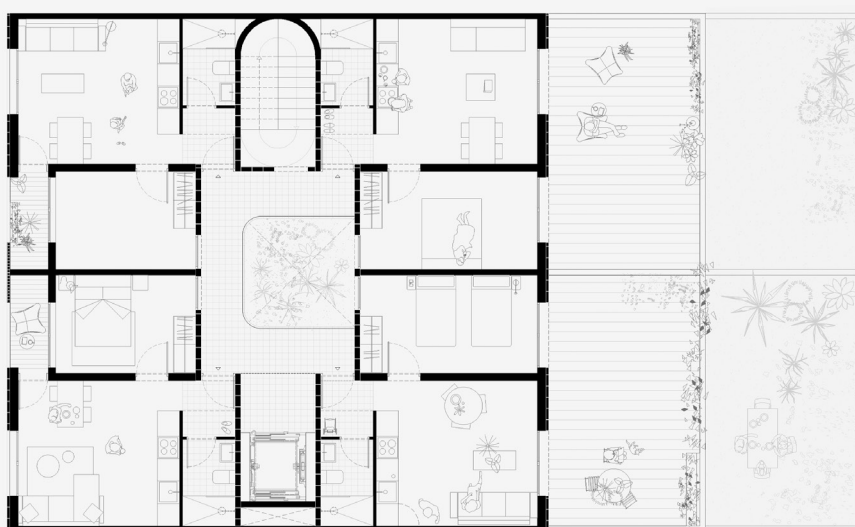

Habitatges Sabadell

Arquitectes
Arquitectura tècnica
Enginyeria i Sostenibilitat
Estructura
Fase de projecte
Municipi
Imatges

Laboqueria Arquitectura
Claudia
Ecopime
OTG3
En Construcció
Sabadell
Architectureonpaper