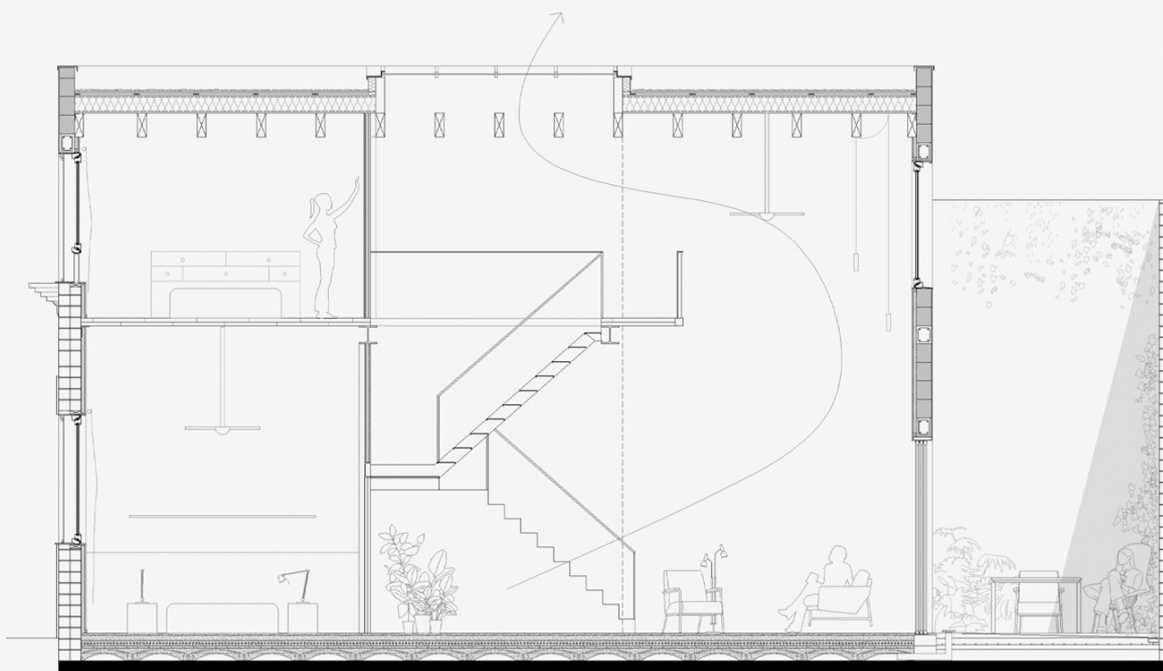

# Casa 5102

La rehabilitación de esta casa baja en el tejido urbano de Barcelona incorpora una remonta que permite ampliar la superficie habitable respetando la escalera y el carácter de la construcción original. La intervención combina la recuperación de elementos preexistentes con una ampliación ligera y contemporánea, pensada para optimizar la entrada de luz y la relación con el exterior. Los espacios de noche se distribuyen entre las dos plantas y se organizan en torno a un doble espacio central que alberga las estancias de estar y las conecta visualmente con el patio. Este vacío vertical favorece la comunicación entre plantas y refuerza la sensación de amplitud y continuidad espacial. El uso de materiales naturales y soluciones constructivas sostenibles contribuye a crear una vivienda eficiente, cálida y adaptada a las formas de vida contemporáneas.

# Casa 5102

Arquitectos  
Fase de proyecto  
Municipio  
Imágenes

Laboqueria Arquitectura  
En Construcción  
Barcelona  
Architectureonpaper

# Casa 5102

Laboqueria

LAB

A

Arquitectura