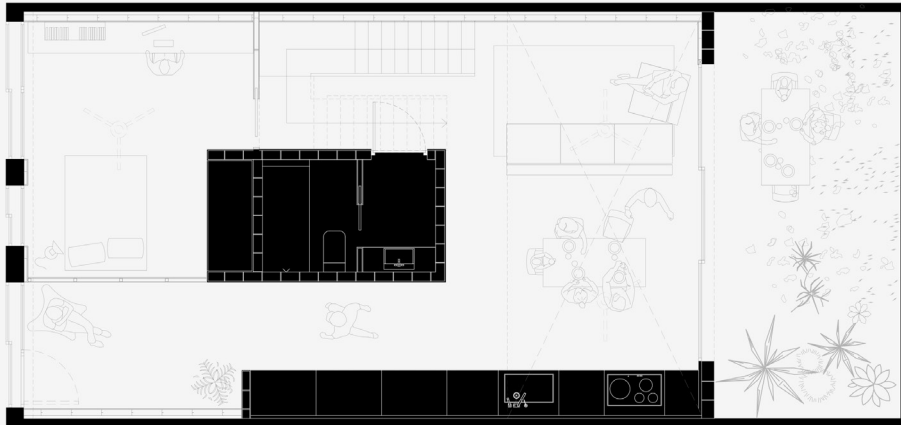

# Casa 5102

La rehabilitación de esta casa baja en el tejido urbano de Barcelona incorpora una remonta que permite ampliar la superficie habitable respetando la escalera y el carácter de la construcción original. La intervención combina la recuperación de elementos preexistentes con una ampliación ligera y contemporánea, pensada para optimizar la entrada de luz y la relación con el exterior. Los espacios de noche se distribuyen entre las dos plantas y se organizan en torno a un doble espacio central que alberga las estancias de estar y las conecta visualmente con el patio. Este vacío vertical favorece la comunicación entre plantas y refuerza la sensación de amplitud y continuidad espacial. El uso de materiales naturales y soluciones constructivas sostenibles contribuye a crear una vivienda eficiente, cálida y adaptada a las formas de vida contemporáneas.

# Casa 5102

Arquitectos  
Fase de proyecto  
Municipio  
Imágenes

Laboqueria Arquitectura  
En Construcción  
Barcelona  
Architectureonpaper