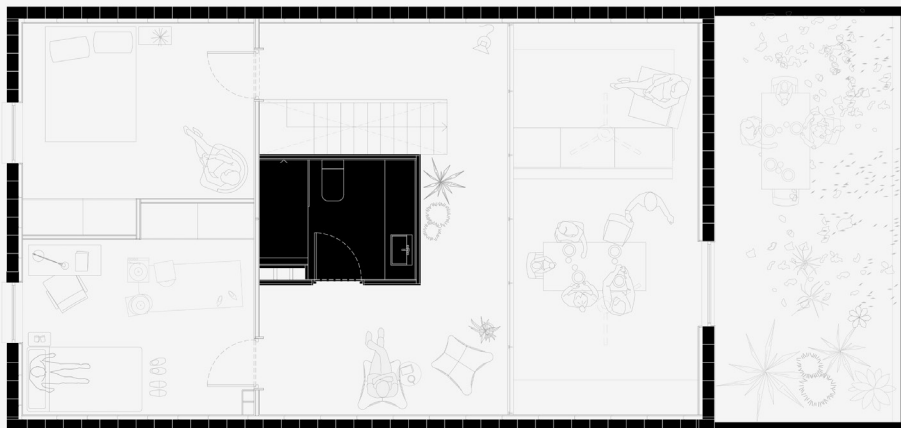

# Casa 5102

La rehabilitación de esta casa baja en el tejido urbano de Barcelona incorpora una remonta que permite ampliar la superficie habitable respetando la escalera y el carácter de la construcción original. La intervención combina la recuperación de elementos preexistentes con una ampliación ligera y contemporánea, pensada para optimizar la entrada de luz y la relación con el exterior. Los espacios de noche se distribuyen entre las dos plantas y se organizan en torno a un doble espacio central que alberga las estancias de estar y las conecta visualmente con el patio. Este vacío vertical favorece la comunicación entre plantas y refuerza la sensación de amplitud y continuidad espacial. El uso de materiales naturales y soluciones constructivas sostenibles contribuye a crear una vivienda eficiente, cálida y adaptada a las formas de vida contemporáneas.

# Casa 5102

Arquitectos  
Fase de proyecto  
Municipio  
Imágenes

Laboqueria Arquitectura  
En Construcción  
Barcelona  
Architectureonpaper