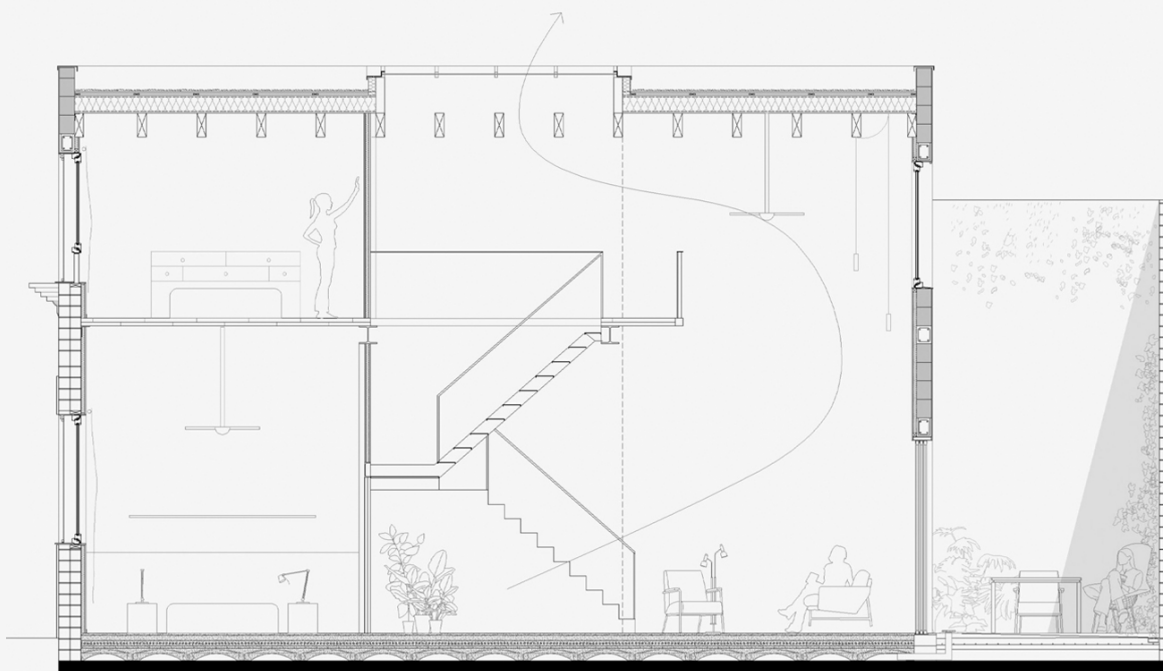

Casa 5102

La rehabilitació d'aquesta casa baixa al teixit urbà de Barcelona incorpora una remunta que permet ampliar la superfície habitable tot respectant l'escala i el caràcter de la construcció original. La intervenció combina la recuperació d'elements preexistents amb una ampliació lleugera i contemporània, pensada per optimitzar l'entrada de llum i la relació amb l'exterior. Els espais de nit es distribueixen entre les dues plantes i s'organitzen entorn d'un doble espai central que acull les estances d'estar i les connecta visualment amb el pati. Aquest buit vertical afavoreix la comunicació entre plantes i reforça la sensació d'amplitud i continuïtat espacial. L'ús de materials naturals i solucions constructives sostenibles contribueix a crear un habitatge eficient, càlid i adaptat a les formes de vida contemporànies.

Casa 5102

Arquitectes
Fase de projecte
Municipi
Imatges

Laboqueria Arquitectura
En Construcció
Barcelona
Architectureonpaper

Casa 5102

Laboqueria

LAB

A

Arquitectura