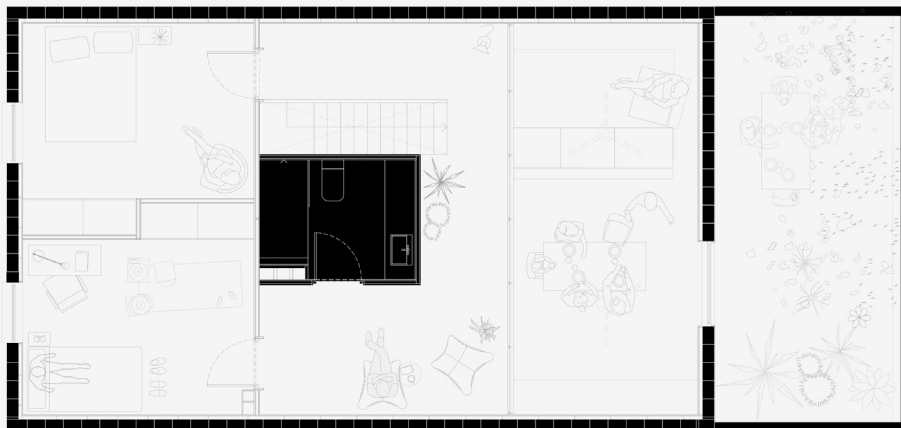

Casa 5102

La rehabilitació d'aquesta casa baixa al teixit urbà de Barcelona incorpora una remunta que permet ampliar la superfície habitable tot respectant l'escala i el caràcter de la construcció original. La intervenció combina la recuperació d'elements preexistents amb una ampliació lleugera i contemporània, pensada per optimitzar l'entrada de llum i la relació amb l'exterior. Els espais de nit es distribueixen entre les dues plantes i s'organitzen entorn d'un doble espai central que acull les estances d'estar i les connecta visualment amb el pati. Aquest buit vertical afavoreix la comunicació entre plantes i reforça la sensació d'amplitud i continuïtat espacial. L'ús de materials naturals i solucions constructives sostenibles contribueix a crear un habitatge eficient, càlid i adaptat a les formes de vida contemporànies.

Casa 5102

Arquitectes
Fase de projecte
Municipi
Imatges

Laboqueria Arquitectura
En Construcció
Barcelona
Architectureonpaper

Casa 5102

Laboqueria

LAB

A

Arquitectura