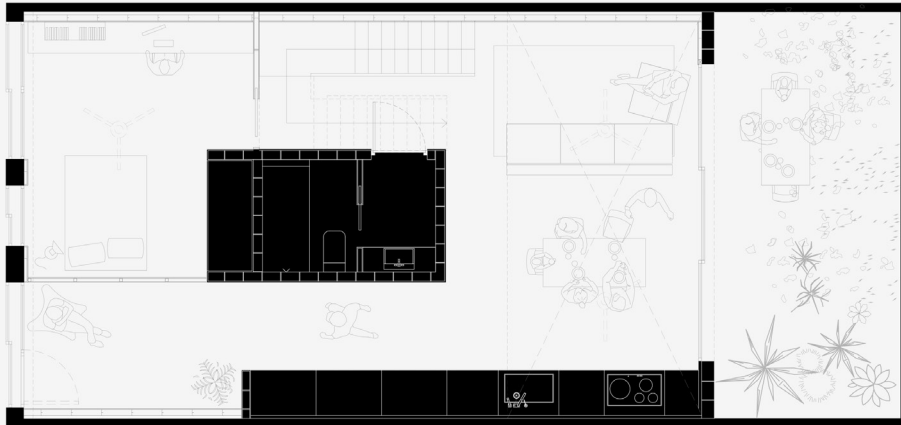

Casa 5102

La rehabilitació d'aquesta casa baixa al teixit urbà de Barcelona incorpora una remunta que permet ampliar la superfície habitable tot respectant l'escala i el caràcter de la construcció original. La intervenció combina la recuperació d'elements preexistents amb una ampliació lleugera i contemporània, pensada per optimitzar l'entrada de llum i la relació amb l'exterior. Els espais de nit es distribueixen entre les dues plantes i s'organitzen entorn d'un doble espai central que acull les estances d'estar i les connecta visualment amb el pati. Aquest buit vertical afavoreix la comunicació entre plantes i reforça la sensació d'amplitud i continuïtat espacial. L'ús de materials naturals i solucions constructives sostenibles contribueix a crear un habitatge eficient, càlid i adaptat a les formes de vida contemporànies.

Casa 5102

Arquitectes
Fase de projecte
Municipi
Imatges

Laboqueria Arquitectura
En Construcció
Barcelona
Architectureonpaper

Casa 5102

Laboqueria

LAB

A

Arquitectura